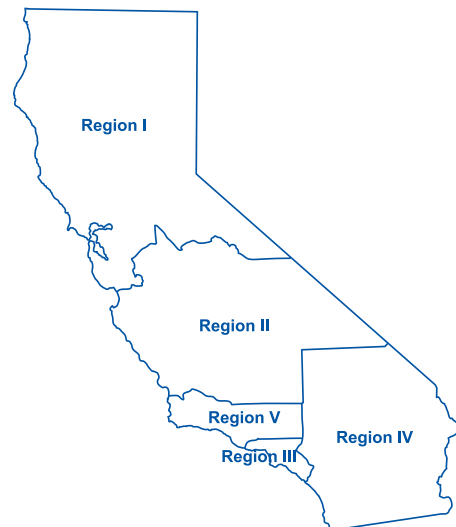

Capitulos - Region I

- (08) META (Patterson)
- (13) San Joaquin (Stockton)
- (23) SFABE (San Francisco)
- (76) Yolo Woodland (Woodland)

Capitulos - Region II

- (02) Tri-KABE
- (25) MCDL (Madera)
- (41) Fresno Madera (Fresno)
- (66) PV Pajaro Valley (Watsonville)
- (95) Eastern Sierra (Bishop)

Capitulos - Region III

- (03) Pepperdine University (Malibu)
- (28) CABE Mandarin (West Los Angeles)
- (40) Whittier
- (62) AHELB (Long Beach)
- (73) Orange County
- (74) CABE Korean

Capitulos - Region IV

- (06) Riverside
- (36) Coachella CABE
- (53) SBCCC (San Bernardino County)
- (65) San Diego South County (San Diego)
- (84) CABE Calexico Educacion sin Fronteras
- (91) CABE del Desierto (Palm Springs)

Capitulos - Region V

- (09) Santa Barbara County
- (48) Ventura County (Ventura)
- (58) Antelope Valley Hi-Desert (Palmdale)

Afiliados

- (99) Out of State CABE Members

Para mejor servir las necesidades de nuestros miembros, CABE a dividido el estado de California en 5 zonas regionales. Cada región tiene un representante en la Mesa Directiva que promueve las necesidades locales. Si no sabe quien es su Representante Regional actual, por favor visite www.gocabe.org para más información.